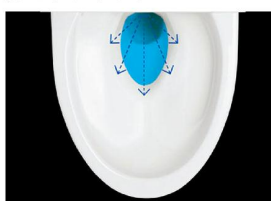

ベーシア シャワートイレ(フチレス)

便器も便座もお掃除ラクラクの
一体型シャワートイレ。

写真はカタログによるイメージです。見積り内容とは異なりますので、ご注意ください。

LIXIL

機能一覧

キレイ機能	鉢内スプレー	ノズル位置調節
パワーストリーム洗浄	エコ機能	快適機能
お掃除リフトアップ(手動)	超節水ECO5(大5L、小3.8L)	フルオート便器洗浄(男子小洗浄なし)
女性専用レディスノズル	スーパー節電	Wパワー脱臭
スッキリノズルシャッター	ワンタッチ節電(8h)	暖房便座
ノズルそうじ	電源スイッチ	スローダウン便座
ノズルオートクリーニング	洗浄機能	便座ヒーターオートOFF
ノズル先端着脱	おしり洗浄(泡ジェット洗浄)	着座センサー
キレイ便座	ビデ洗浄(泡沫ソフト)	リモコン
便フタワンタッチ着脱	おしりワイド洗浄	点字対応
Aquaセラミック(ISO抗菌準拠)	おしりマッサージ洗浄	
抗菌樹脂(ISO抗菌準拠)	ワイドビデ洗浄	

□WA □BW1 □BN8 □LR8 □BB7

ワンタッチ式紙巻器
CF-AA22H/WA

タオルリング

スタンダードシリーズ タオルリング
KF-91A

手洗いしやすいフォルム

手の洗いやすさを考えた、広くて深い手洗鉢です。

鉢内スプレー

便器の表面を濡らし、汚物汚れを付きにくくするのでお掃除もラクラク。

しっかりエコ

エコロジーでエコノミー。大切な水をムダなく賢く節約します。

ECO5

大洗浄5L、小洗浄3.8Lの「超節水ECO5トイレ」。従来品※(大13L)と比べ約**69%**の節水を実現。**2日でおフロ1杯分以上(280L)**節約できます。また、水道料金なら年間約**13,800円**もお得です。

※1989~2001年発売品

2日でおフロ1杯以上の節水効果
(おフロ1杯を180Lで計算)

従来品(1989~2001年発売品) [大13L] | ECO5便器 [大5L/小3.8L]

年間約**13,800円**節約できます。

【試算条件】4人家族(男性2人、女性2人)が大1回/人・日、小3回/人・日使用した場合で算出。【引用元】省エネ・防犯住宅推進アプローチブック【単価】下水道:265円/m³(税込)

コンパクトなフォルム

コンパクト設計の奥行760mmなので、空間をより広々でき、ゆとりを生み出します。

お掃除リフトアップ

真上をしっかり上がるから、お掃除できなかったすき間汚れが奥まで楽に拭き取れて、気になるにおいの元もカットします。