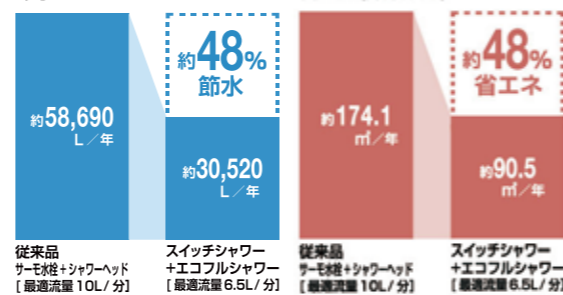

FG305 ライン白
FG308 ラインベージュ
FG301 ライングレー

スイッチ付エコフルシャワー

手元操作で便利さもアップ。

吐水/止水の切替が手元で操作できます。約48%の超節水で省エネに大きく貢献します。

節水

省エネ(都市ガス)

【試算条件】(国研)建築研究所「平成28年省エネルギー基準に準拠したエネルギー消費性能の評価に関する技術情報(住宅)」における「東京・4人世帯」の条件にて算出。【比較品】サーモ水栓+シャワーヘッド【最適流量10L/分】【引用元】(国研)建築研究所「平成28年省エネルギー基準に準拠したエネルギー消費性能の評価に関する技術情報(住宅)」および自社基準【単価】上下水道:265円/m³(税込)、都市ガス:148円/m³(税込)