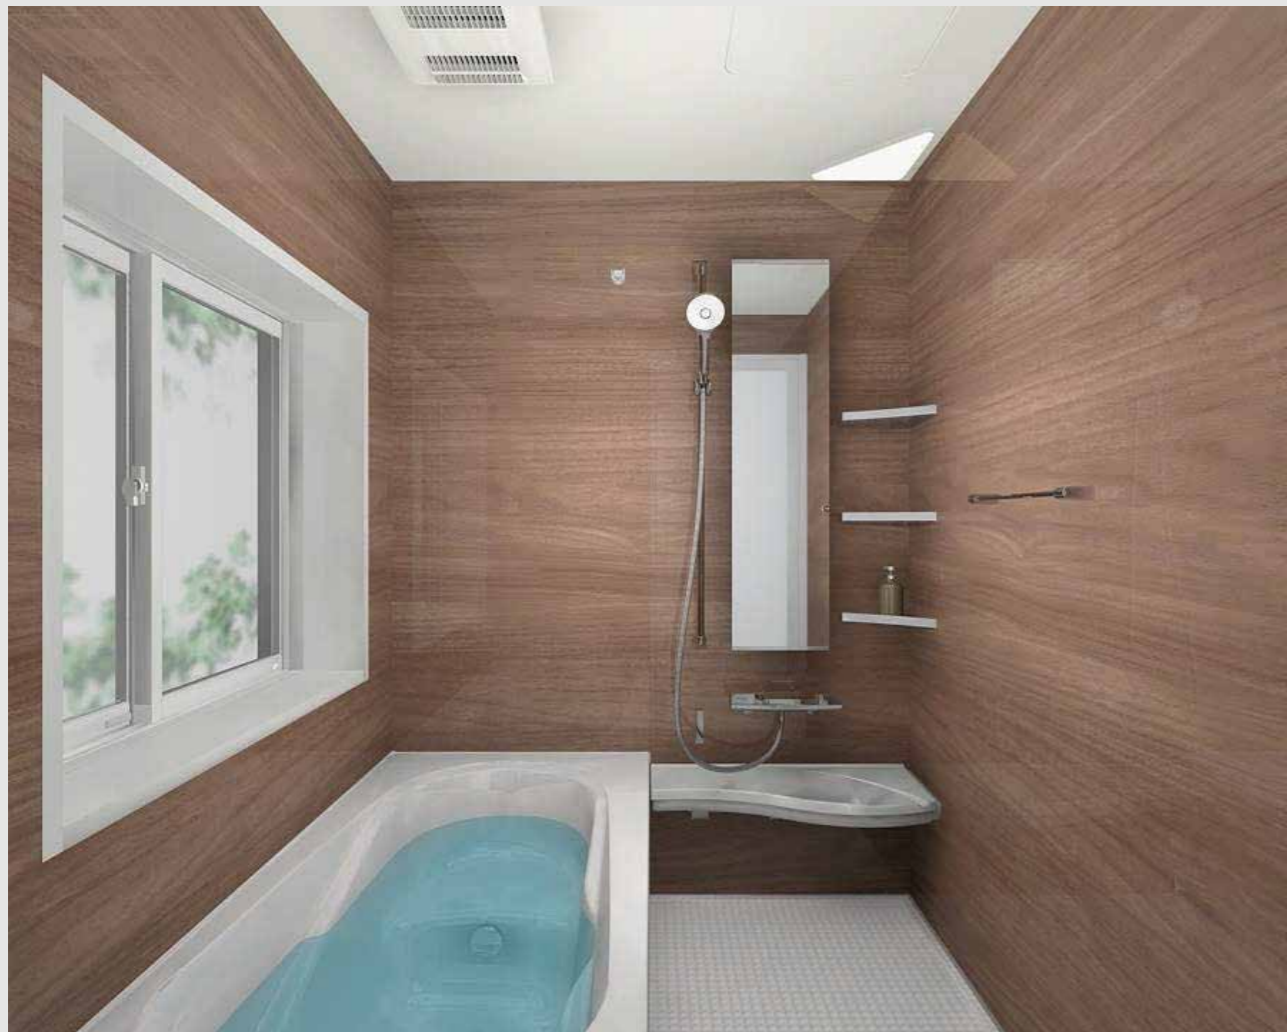

システムバスルーム アライズ

1616 サイズ BMUS-1616LBZ-A+H

LIXIL

CG合成によるイメージ画像です。

■ 壁パネルカラー Lパネル全面張り ※A: 照明限定パネルです。この壁柄を選択の場合、照明によってはバスルーム内の照度が足りなくなります。

鏡面

HN642 ウッドグレインライト	HN651 シャインウッドホワイト	HN661 ※A チェリー	HN662 ※A ウォールナット	HN663 ※A ダークウォールナット	HN953 ※A トハースブルー	HN748 組石ホワイト	HN746 組石ベージュ	HN747 ※A 組石グレー	HN751 ホワイトストーン	HN752 ※A ブラックストーン
HN481 グリーンオリーブ	HN491 ※A チャオロストーン	HN735 ※A ストーンモザイクダーク	HN461 ボネチノベージュ	HN194 ※A ボトクグリーン	HN191 ※A ブルジャンブルー	HN983 青磁リーフ	HN984 グリーンリーフ	HN952 アケブルー	HN954 ※A モザイクアケ	HN932 シルキーステッチ
HT										
HN933 ストーンブルー	HN951 フラワージェン	HT531 ウェーブホワイト	HT532 ウェーブピンク	HT311 ※A クリエール	HT312 ※A クリエック	HT541 ※A ランダムウッド	HT241 ※A オンダグライ	HT242 オンダグライ		