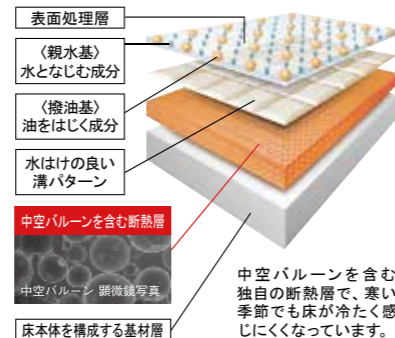

PRPSC0-190329-041

株式会社 LIXIL

LIXIL Arise システムバスルーム アライズ オプション一覧

床：キレイサーモフロア

スポンジでお掃除ラクラク。寒い冬場でも、冷ヤツとしない。

キレイサーモフロア断面図 ※イメージ図です。

床の溝が浅いのでスポンジが奥まで届き、軽くこするだけで汚れがキレイに落とせます。

独自の断熱層によって、足裏から逃げる熱を少なくして、冷たさを感じにくくします。

単色

+¥20,000

N86 白
Y71 ベージュ
U61 グレー

加飾 (グラニト)

+¥33,000

FG105 グラニトライトグレー
FG108 グラニトライトブラウン
FG101 グラニトグレー

加飾 (ライン)

+¥44,000