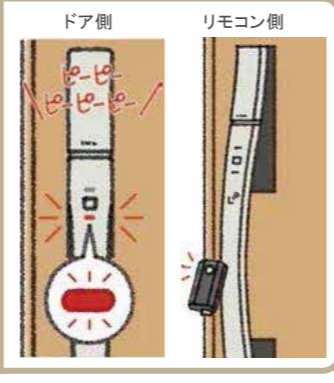

### こんなときにもしっかり対応!

**✓ 停電!**

電池式なので、停電時も問題なく使えます。万が一、電池がなくなっても、キー付リモコン内蔵の非常用手動キーでカギを開けることもできるので、入れなくなる心配はありません。

**✓ 電池切れ!**

電池が切れる前にランプの点滅(ドア側)やLEDの点滅(リモコン側)、ブザー音でお知らせ。  
[ドア側]点滅後、数十回は動作するので、その間に電池を交換いただけます。  
[リモコン側] 万が一、電池が切れても、リモコンキーをリーダー部に密着させることで解錠できます。(密着認証モード)