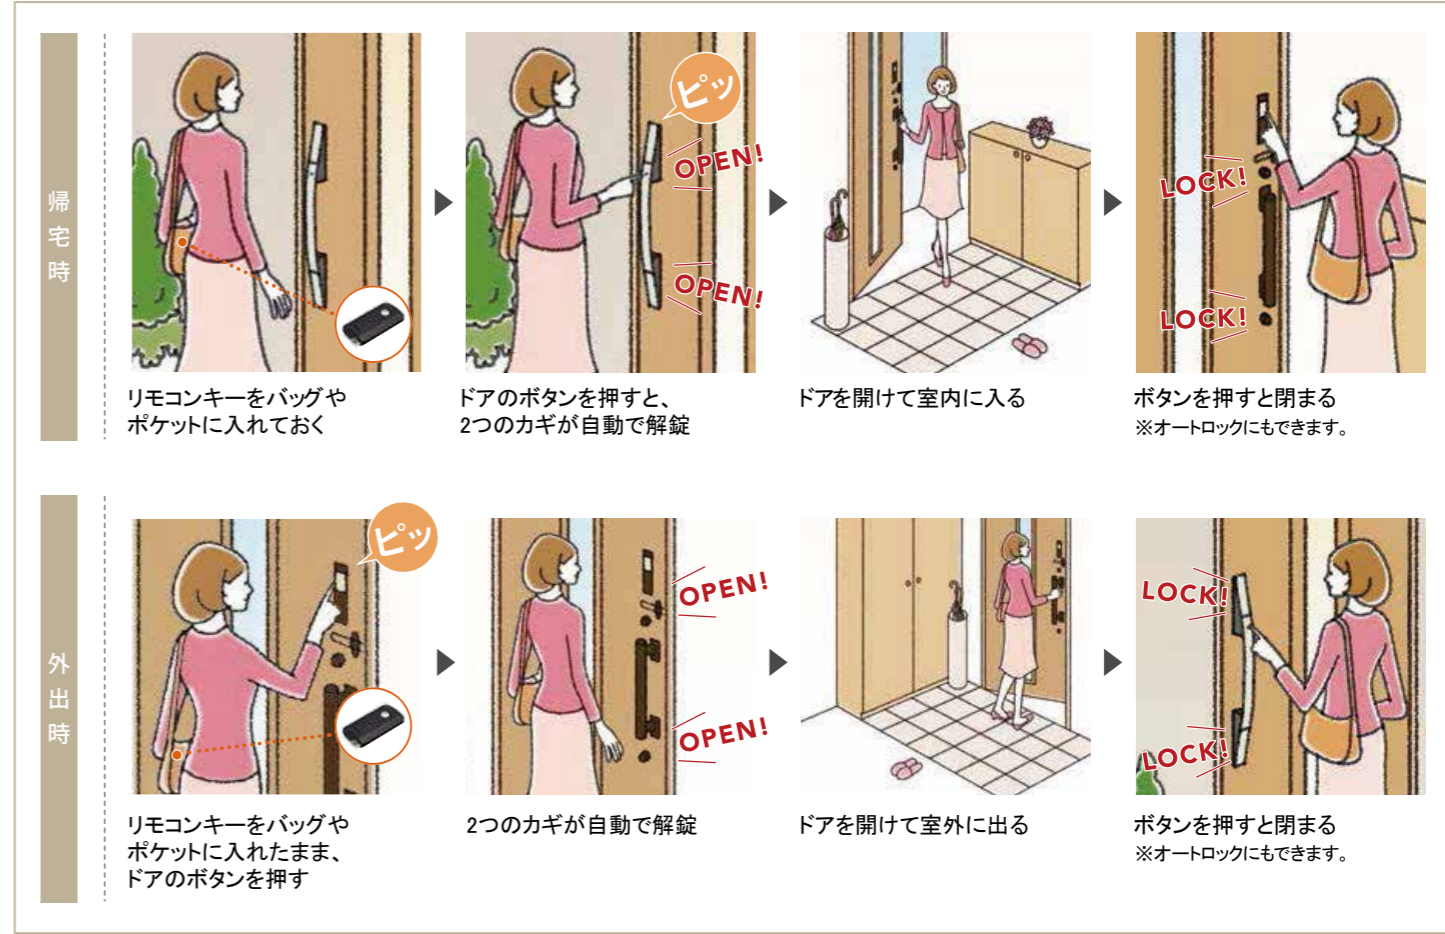

セット内容

■リモコンタイプ
リモコンキー2個を標準装備
リモコンキーが2個標準でついています。

さらに **+ ¥25,000 で取付可能**
■キー付リモコンタイプ