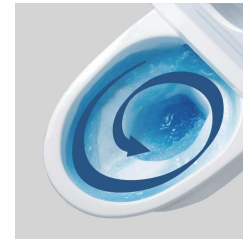

Rest Room

2年保証
1年無料修理
3年間安心

施工例(スマイルタウン上石神井)

キレイ機能

汚れが付きにくいからいつも「キレイ!」で快適なトイレ。
経済的且つ、お掃除の手間がかりにくい機能が充実!

パワーストリーム洗浄
強力な水流が便器鉢内を隅々まで周り、少ない水でもしっかり汚れを洗い流します。

フチレス形状
フチを丸ごとなくしサッとひと拭き。お掃除ラクラクです。

HYPER KILAMIC とは?

便器表面をコーティングし強化する技術で、
①キズが付きにくい=傷汚れが付きにくい
②汚物汚れが流れやすい!
③銀イオンパワーで最近の繁殖が抑えられる
というような特徴を持っています。

鉢内スプレー
便器の表面を濡らし、汚物汚れをつきにくくするので、お掃除もラクラク

キレイ便座
汚れが入りやすいつぎ目がありません。新素材により気になる便座裏の汚れもサッとひと拭き、お掃除ラクラク。

■紙巻器

■タオルリング

ECO5

手洗いしやすいフォルム
手の洗いやすさを考えた、広くて深い手洗い鉢です。

W パワー脱臭
使用状況を判断して、パワー脱臭とフルパワー脱臭を自動的に切り替えます。

フルオート便器洗浄
便器から立ち上がると自動的に便器を洗浄。

機能一覧

■ ■ ■ キレイ機能 ■ ■ ■

- ハイパ°キラミック(ISO抗菌準拠)
- パワーストリーム洗浄
- 鉢内スプレー
- 女性専用レディスノズル
- スッキリノズルシャッター
- ノズルそうじ
- ノズルオートクリーニング
- ノズル先端着脱
- キレイ便座
- 便フタワンタッチ着脱
- 抗菌樹脂(ISO抗菌準拠)