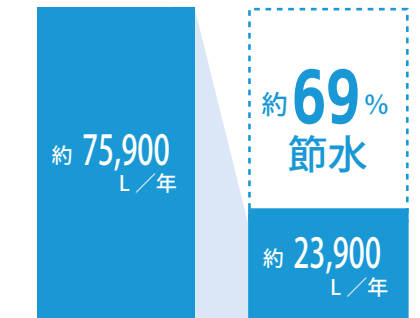

エコロジーでエコノミー。
大切な水を無駄なく賢く節約します。

節水

従来品 (1989~2001年販売品) [大 13L]
ECO5 便器 [大 5L/小 3.8L]

年間約 13,800 円 節約できます。

【試算条件】4人家族(男性2人、女性2人)が大1回/人、小3回/人・日使用した場合で算出。【引用元】省エネ・防犯住宅推進アプローチブック【単価】上水道 265 円/m³(税込)

お財布にも
ECO!

快適に使えます!