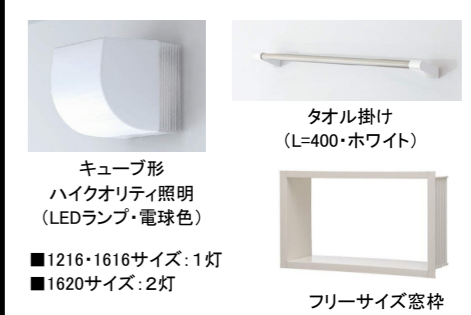

お掃除ラクラク鏡縦長ミラー
(W298×H950)

換気

特定
保守製品

消費生活用製品安全法
『長期使用製品安全点検制度』
対象商品

洗面所リモコン

ランドリーパイプ
(1本付き)

浴室換気暖房乾燥機「三乾王」(1室換気・AC100V)

ドア

ドア外タオル掛け
(ホワイト)

スッキリ開き戸(W800×H2000・ホワイト)

その他

タオル掛け
(L=400・ホワイト)

キューブ形
ハイクオリティ照明
(LEDランプ・電球色)

■1216・1616サイズ:1灯
■1620サイズ:2灯

フリーサイズ窓枠