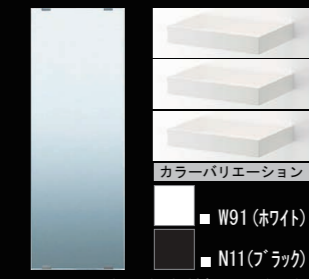

ミラー&収納