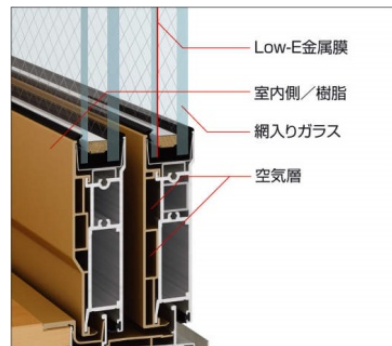

引き違いサッシ

シャッター付引き違いサッシ

引き違いサッシ

面格子付
引き違いサッシ

装飾窓

たてすべり出し窓
オペレーター

高所用
たてすべり出し窓

装飾窓

FIX窓

すべり出し窓
カムラッチ

上下げ窓
シングルハング

面格子付上下げ窓
シングルハング

外倒し窓

内倒し窓

*よこすべり出しオペレータータイプの設定はありませんのでご注意ください

テラスドア

片開き窓テラス

片開き窓採風テラス

採風勝手口ドア

内観

ドアを閉じたままで内蔵の上げ下げ窓から通風・換気が出来ます。