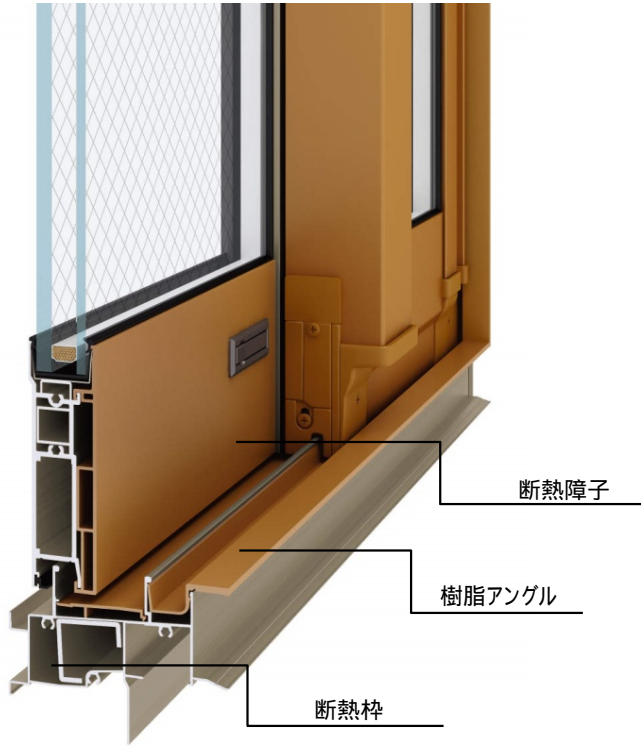

これからの家づくりに アルミサッシのスタンダード

防火サッシF型 アルミ樹脂複層タイプ

株式会社 東横建設

カラーバリエーション
【室外色】 【室内色】

サンシルバー	マットホワイト
シャンパングレ	シャンパングレ*
ホットブラウン	ホットブラウン
ブラック	ブラック
ホワイト	マットホワイト

*室内色のシャンパングレは、樹脂素材でありながらアルミのような風合いを再現しています。
※マットホワイト色は、木調ではありません。

引き違いサッシ

シャッター付引き違いサッシ

引き違いサッシ

面格子付
引き違いサッシ

装飾窓

たてすべり出し窓
オペレーター

高所用
たてすべり出し窓

装飾窓

FIX窓

すべり出し窓
カムラッチ

上下げ窓
シングルハング

面格子付上下げ窓
シングルハング

外倒し窓

内倒し窓

*よこすべり出しオペレータータイプの設定はありませんのでご注意ください

テラスドア

片開き窓テラス

片開き窓採風テラス

採風勝手口ドア

内観

ドアを閉じたままで内蔵の上げ下げ窓から通風・換気が出来ます。